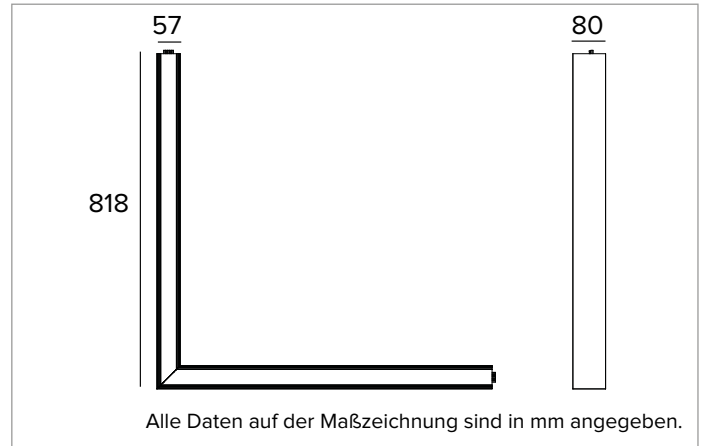

LICHTQUELLE

LED Engine bestehend aus Streifenplatinen Ra80.

Die Energieeffizienzklasse des Produkts: D

Nennleistung: 2x10W

Nenn-Lichtstrom: Siehe Fotometrien

Farbwiedergabeindex: 80

Rf: 84

Rg: 95

Ähnliche Farbtemperatur: 3000K

Lebensdauer (L80/B10): 100000h tq +25°C

BELEUCHUNGSTECHNISCHE MERKMALE

Direkte Emission in zwei Optikvarianten: diffuses Licht - OPAL-Optik, und kontrolliertes Licht - UGR19-Optik. Diffuses Licht - OPAL Optik: optisches System aus einem Stahlreflektor mit weißer Polymerbeschichtung und opaler Diffusorabdeckung aus blendreduzierendem Polycarbonat, die aufgerollt geliefert wird und mit separater Artikelnummer erhältlich ist. Kontrolliertes Licht - UGR19-Optik: optisches System aus einem Stahlreflektor mit weißer Polymerbeschichtung und mikrop Prismatischer UGR-Diffusorabdeckung, die aufgerollt geliefert wird und mit separater Artikelnummer erhältlich ist (UGR<19 und L65<3000 cd/m² EN-12464-1).

Abstrahlung: DIREKT

Optik: REFLEKTOR

Optische Effizienz: 100%

Leuchten-Lichtstrom: Siehe Fotometrien

Lichtausbeute: Siehe Fotometrien

Fotobiologische Sicherheit: Risikogruppe 0 (RG 0 = kein Risiko)

MECHANISCHE MERKMALE

Gehäuse aus lackiertem stranggepresstem Aluminium mit 57mm Breite. Obere Abdeckung aus schwarzem PVC.

Farbe und Oberfläche: Schwarz

Abmessungen: AxB=818x818mm

Gewicht: 3,42Kg

Version: L- VERBINDER

Schutzart: IP40

Mechanische Belastbarkeit: IK02

ELEKTRISCHE MERKMALE

Integrierter elektronischer ON-OFF Treiber. "Easy Connection"-System für eine schnelle Verbindung zwischen den Modulen des Systems dank der vorkonfektionierten Stecker-/Buchsen-Verbindungselemente. Vorbereitet für Durchgangsverdrahtung, wodurch eine maximale Länge von 18 Metern erreicht werden kann. Leuchten gemäß EN 60598-2-22 für die Stromversorgung über ein zentrales Notstromsystem CPSS (Central Power Supply System); Bereiche mit hohem Risiko ausgeschlossen. Die voreingestellte Leistungsaufnahme und der voreingestellte Lichtstrom betragen 100% an AC und 100% an DC.

Leistungsaufnahme der Leuchte: 2x12W

Betriebsgerät: 220-240Vac 50/60Hz

Schutzklasse: SCHUTZKLASSE 1

Treiberart / Steuerung: ON-OFF

einschließlich Treiber: JA

Klasse F: JA

SAFE FLICKER: PstLM=<1 und SVM=<0,4 (IEC TR 61547-1 und IEC TR 63158), um ein angenehmeres und sicheres Licht zu garantieren

Umgebungstemperaturen: 0°C / +25°C

Relative Luftfeuchtigkeit UR: <85%

INSTALLATION

Zu ergänzen mit Endkappen aus Polycarbonat, Montagezubehör für die Anbau- oder Pendelmontage und elektrischer Einspeisung und Ausspeisung.

HINWEISE

Inbetriebnahme des Steuerungssystems über eine kostenlose APP; der Einsatz eines spezialisierten Technikers kann auf Anfrage angeboten werden.

RECHTSVORSCHRIFTEN UND ZERTIFIZIERUNGEN

CE.

GARANTIE

5 Jahre.

HINWEISE